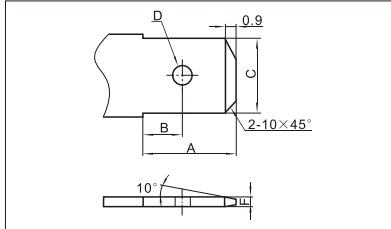

### ■ 技术参数 SPECIFICATIONS

- ▶ 温度范围 (Temperature range) : -40℃ ~ +105℃
- ▶ 额定电压 (Voltage rating) : 250V.AC/DC
- ▶ 额定电流 (Current rating) : 15A
- ▶ 接触电阻 (Contact resistance) :  $\leq 0.01\Omega$
- ▶ 绝缘电阻 (Insulation resistance) :  $\geq 1000M\Omega$
- ▶ 保持力 (Retentinal Force) : 6.0kgf/min
- ▶ 材料 (Material) :
  - 壳体 (Housing) : 尼龙 (Nylon) UL94V-2
  - 端子 (Terminal) : 黄铜 (Brass Tin/plated)
- ▶ 端子锁紧力 (Terminal Locking Force) : 8.0kgf/min

型号 Type	尺寸 Dimensions (mm)				
	A	B	C	D	F
.250"	8.3	3.6	6.35	$\phi 2.0$	0.8

#### Jacket specification and type

	型号 Type	尺寸 Dimensions (mm)			适配端子 Suitable Terminal
		L	T	W	
	CS63004U (172076)	28	7.3	10.2	CS63004-DU-21T-S CS63004-DU-61T-S CS63004-DU-91T-S

	型号 Type	尺寸 Dimensions (mm)			适配端子 Suitable Terminal
		L	T	W	
	CS63006U (179970-1)	22.1	7.3	9.7	CS63004-DU-21T-S CS63004-DU-61T-S CS63004-DU-91T-S